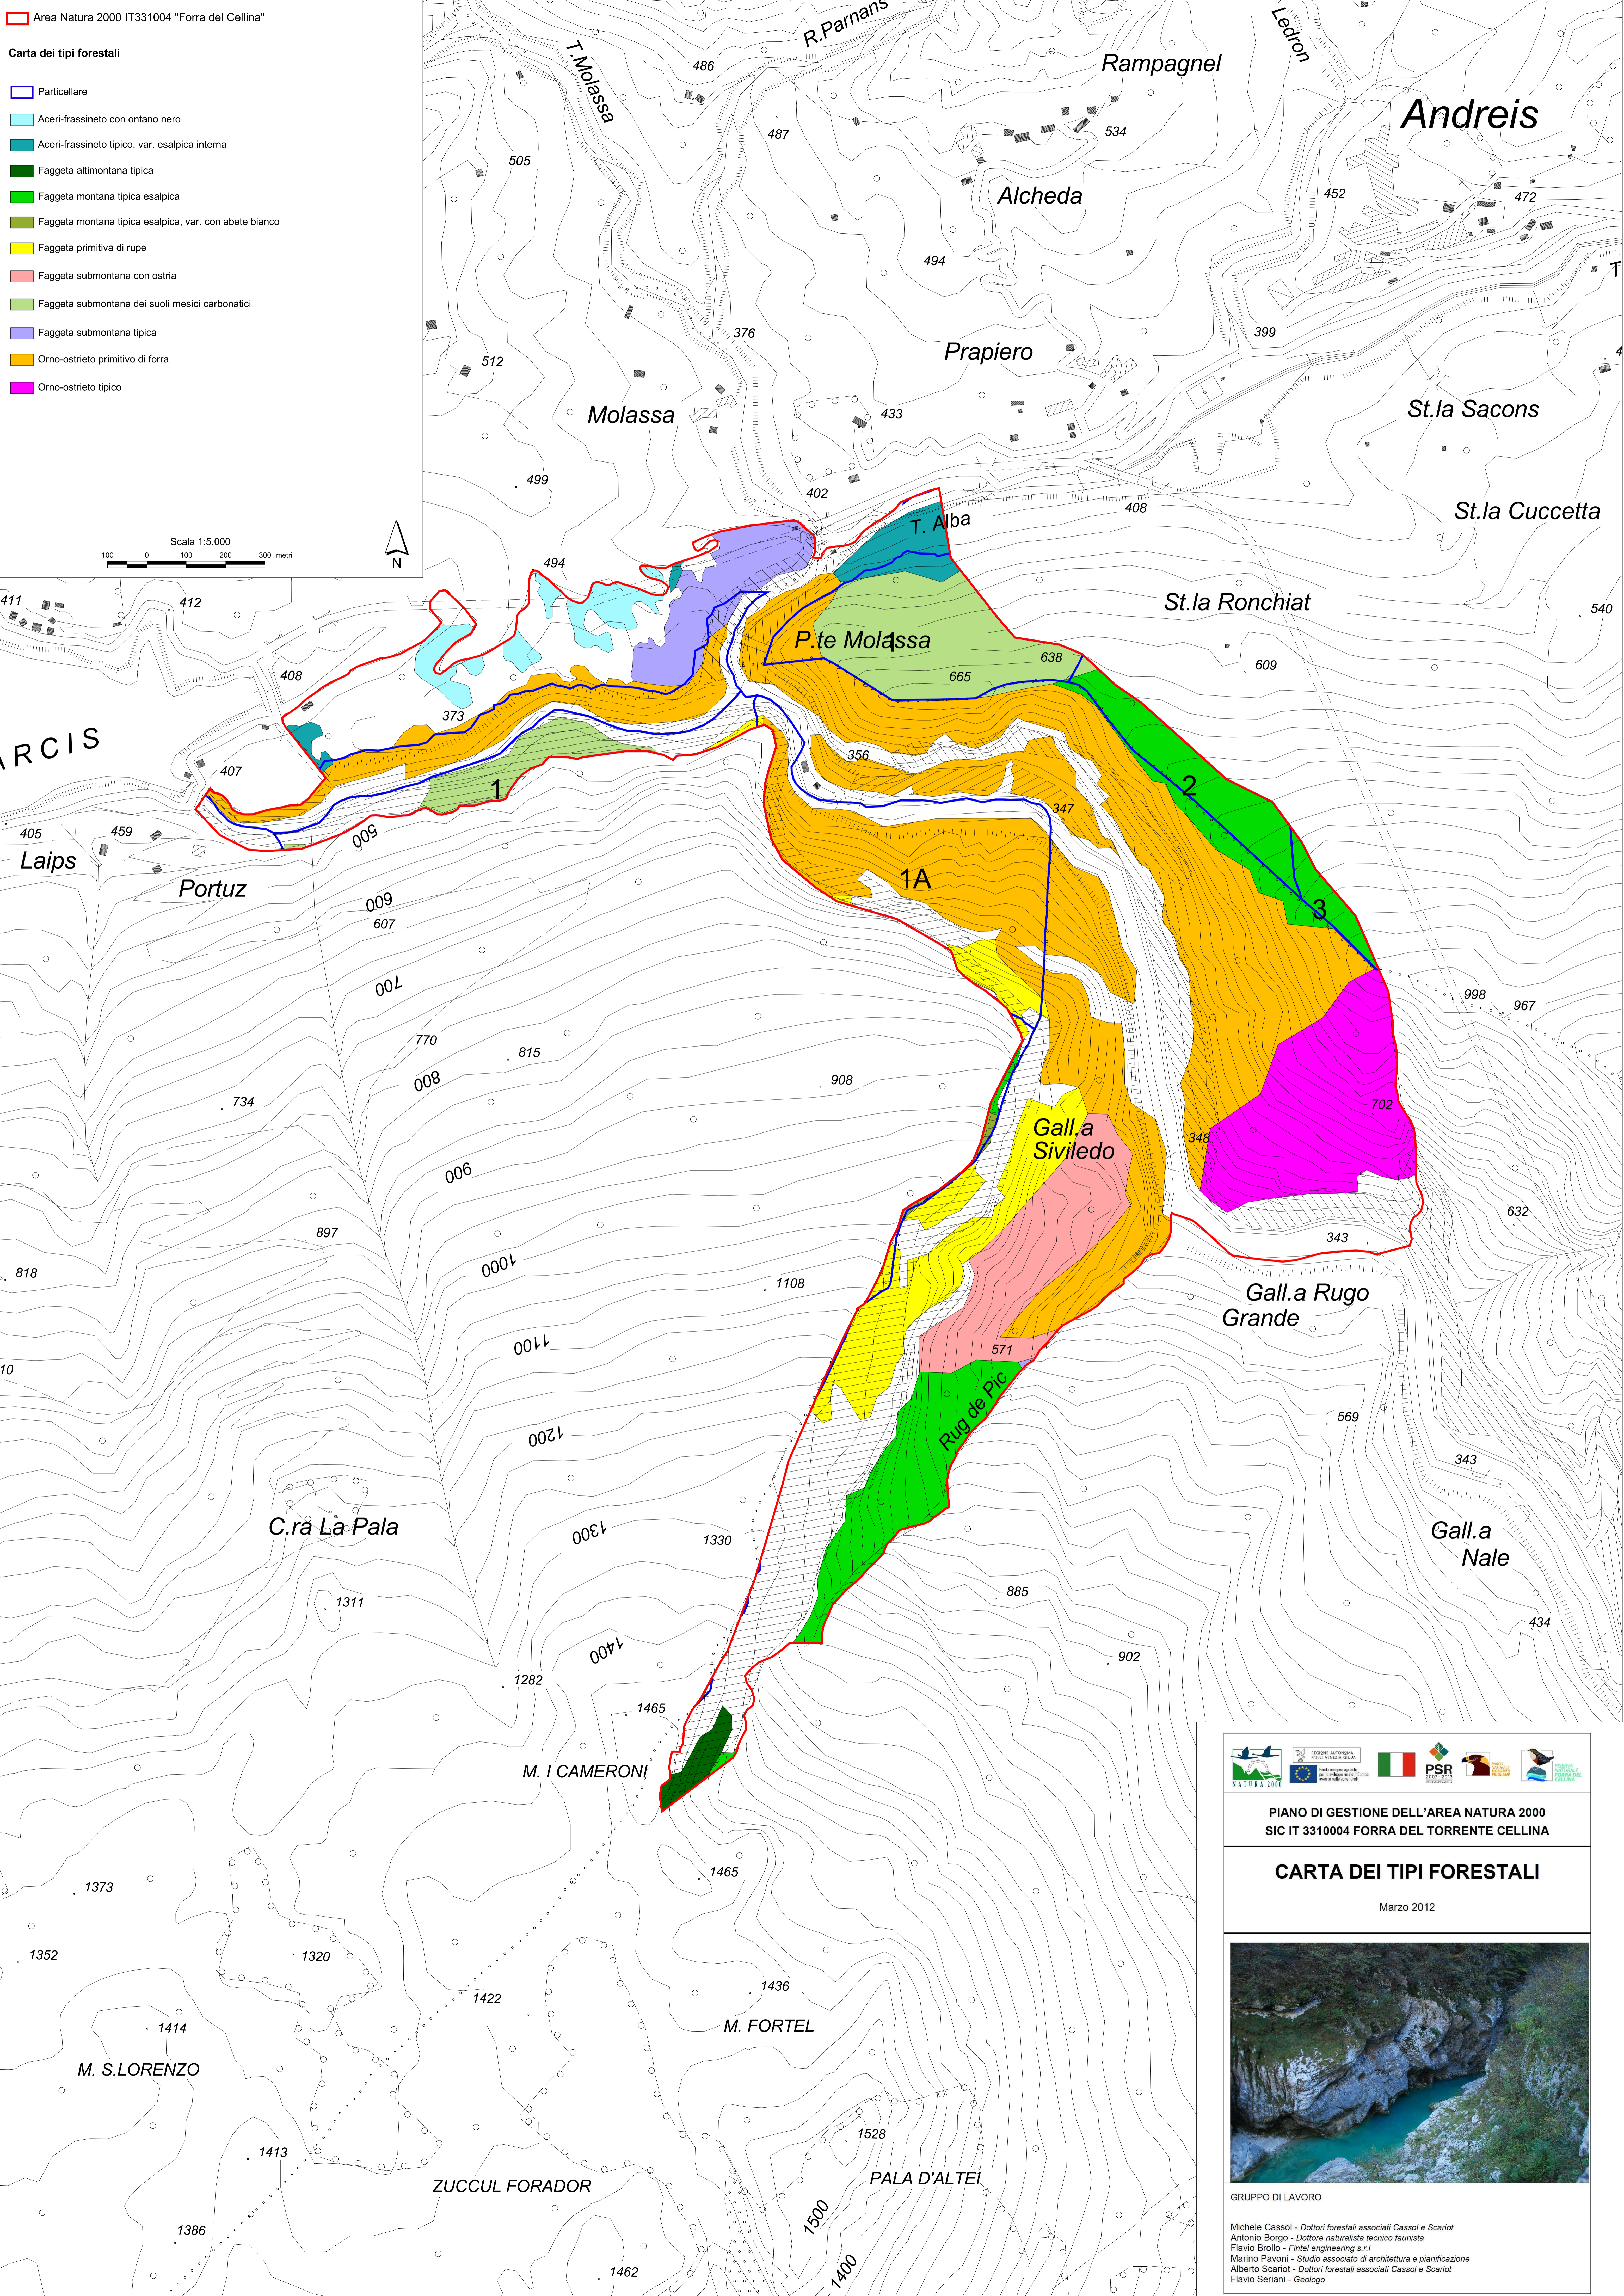

Carta dei tipi forestali

- Particellare
- Aceri-frassineto con ontano nero
- Aceri-frassineto tipico, var. esalpica interna
- Faggeta altimontana tipica
- Faggeta montana tipica esalpica
- Faggeta montana tipica esalpica, var. con abete bianco
- Faggeta primitiva di rupe
- Faggeta submontana con ostraia
- Faggeta submontana dei suoli mesici carbonatici
- Faggeta submontana tipica
- Orno-ostrieto primitivo di forra
- Orno-ostrieto tipico

**PIANO DI GESTIONE DELL'AREA NATURA 2000
SIC IT 3310004 FORRA DEL TORRENTE CELLINA**

CARTA DEI TIPI FORESTALI
Marzo 2012

GRUPPO DI LAVORO

Michele Cassol - Dottori forestali associati Cassol e Scaiot
 Antonio Borgo - Dottore naturalista tecnico faunista
 Flavio Broilo - Fintel engineering s.r.l.
 Marino Pavoni - Studio associato di architettura e pianificazione
 Alberto Scaioti - Dottori forestali associati Cassol e Scaiot
 Flavio Seriani - Geologo